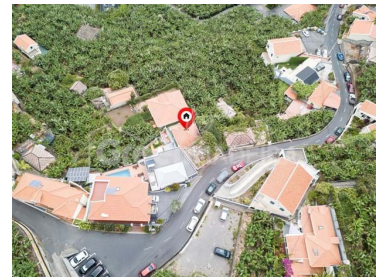

Ponta do Sol - Moradia

 1	 1	 116	 100	N/A
Quartos	Casas de banho	Área (m ²)	Área terreno (m ²)	(EUR €)

Paraíso na Ponta do Sol: Moradia T1 com Vista Mar e Projeto de Expansão Aprovado

Situada no tranquilo sítio do Lugar de Baixo, na Ponta do Sol, esta encantadora moradia T1 oferece um retiro costeiro idílico. A propriedade possui um generoso logradouro que proporciona um espaço extra de lazer e convivência.

A varanda superior oferece uma bonita vista para o mar, bem como um espaço perfeito para relaxar e apreciar a beleza natural da região.

No interior, a moradia é composta por cozinha equipada, sala de estar, casa de banho e um espaçoso quarto de dormir.